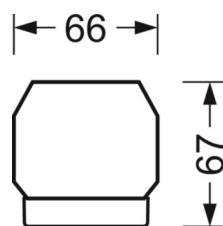

Механика

цвет корпуса	серебристый/ белый алюминий RAL 9006
размеры (LxWxH/DxH)	1531mm x 55mm x 37mm
вес (нетто)	1.65kg
Вид монтажа	сборка трековых систем, световая структура

DEEP-LINK

<https://www.regiolux.de/ru/article/19510004105>

Ссылка	LED 8000lm 830
ηLB	100 %
Φ ↓/↑	98 % / 2 %
UGR поп./вдоль	22.6 / 24.1

размеры

L	1531 mm	Длина
B	55 mm	Ширина
H	37 mm	Высота