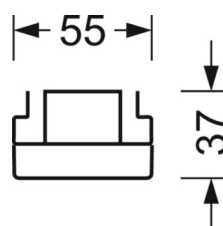

Механика

цвет корпуса	серебристый/ белый алюминий RAL 9006
размеры (LxWxH/DxH)	1531mm x 55mm x 37mm
вес (нетто)	1.65kg
Вид монтажа	сборка трековых систем, световая структура

DEEP-LINK

<https://www.regiolux.de/ru/article/19510004105>

Ссылка	LED 8000lm 830
ηLB	100 %
Φ ↓/↑	98 % / 2 %
UGR поп./вдоль	22.6 / 24.1

размеры

L	1531 mm	Длина
B	55 mm	Ширина
H	37 mm	Высота