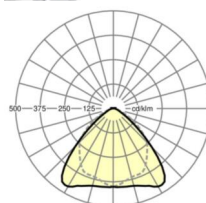

Механика

цвет корпуса	серебристый/ белый алюминий RAL 9006
размеры (LxWxH/DxH)	1531mm x 55mm x 37mm
вес (нетто)	1.65kg
Вид монтажа	сборка трековых систем, световая структура

DEEP-LINK

<https://www.regiolux.de/ru/article/19510004105>

Ссылка	LED 8000lm 830
ηLB	100 %
Φ ↓/↑	98 % / 2 %
UGR поп./вдоль	22.6 / 24.1

размеры

L	1531 mm	Длина
B	55 mm	Ширина
H	37 mm	Высота